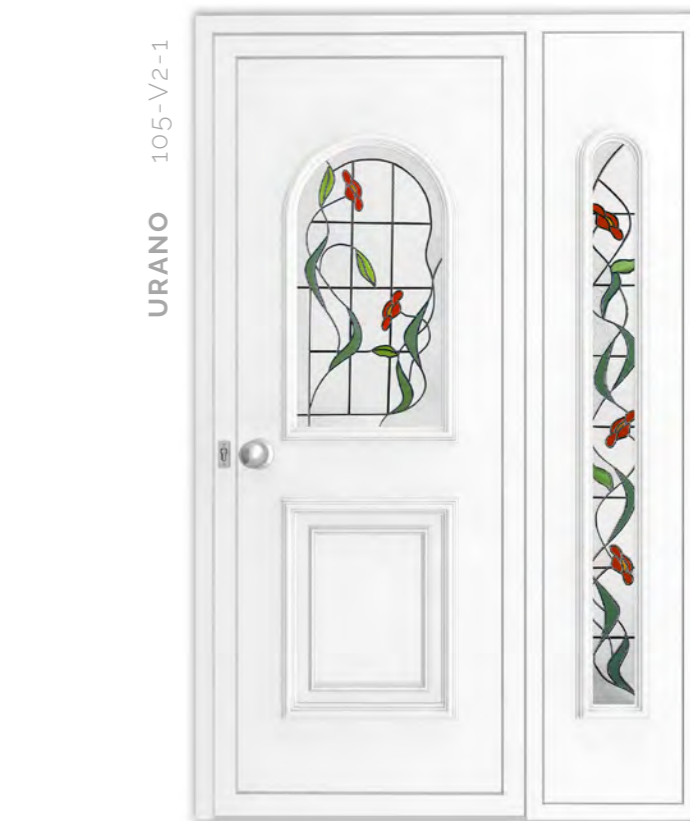

URANO 105-V2-1

TIERCE ARES 133-V2-1

TIERCE ARES 133-D1-1